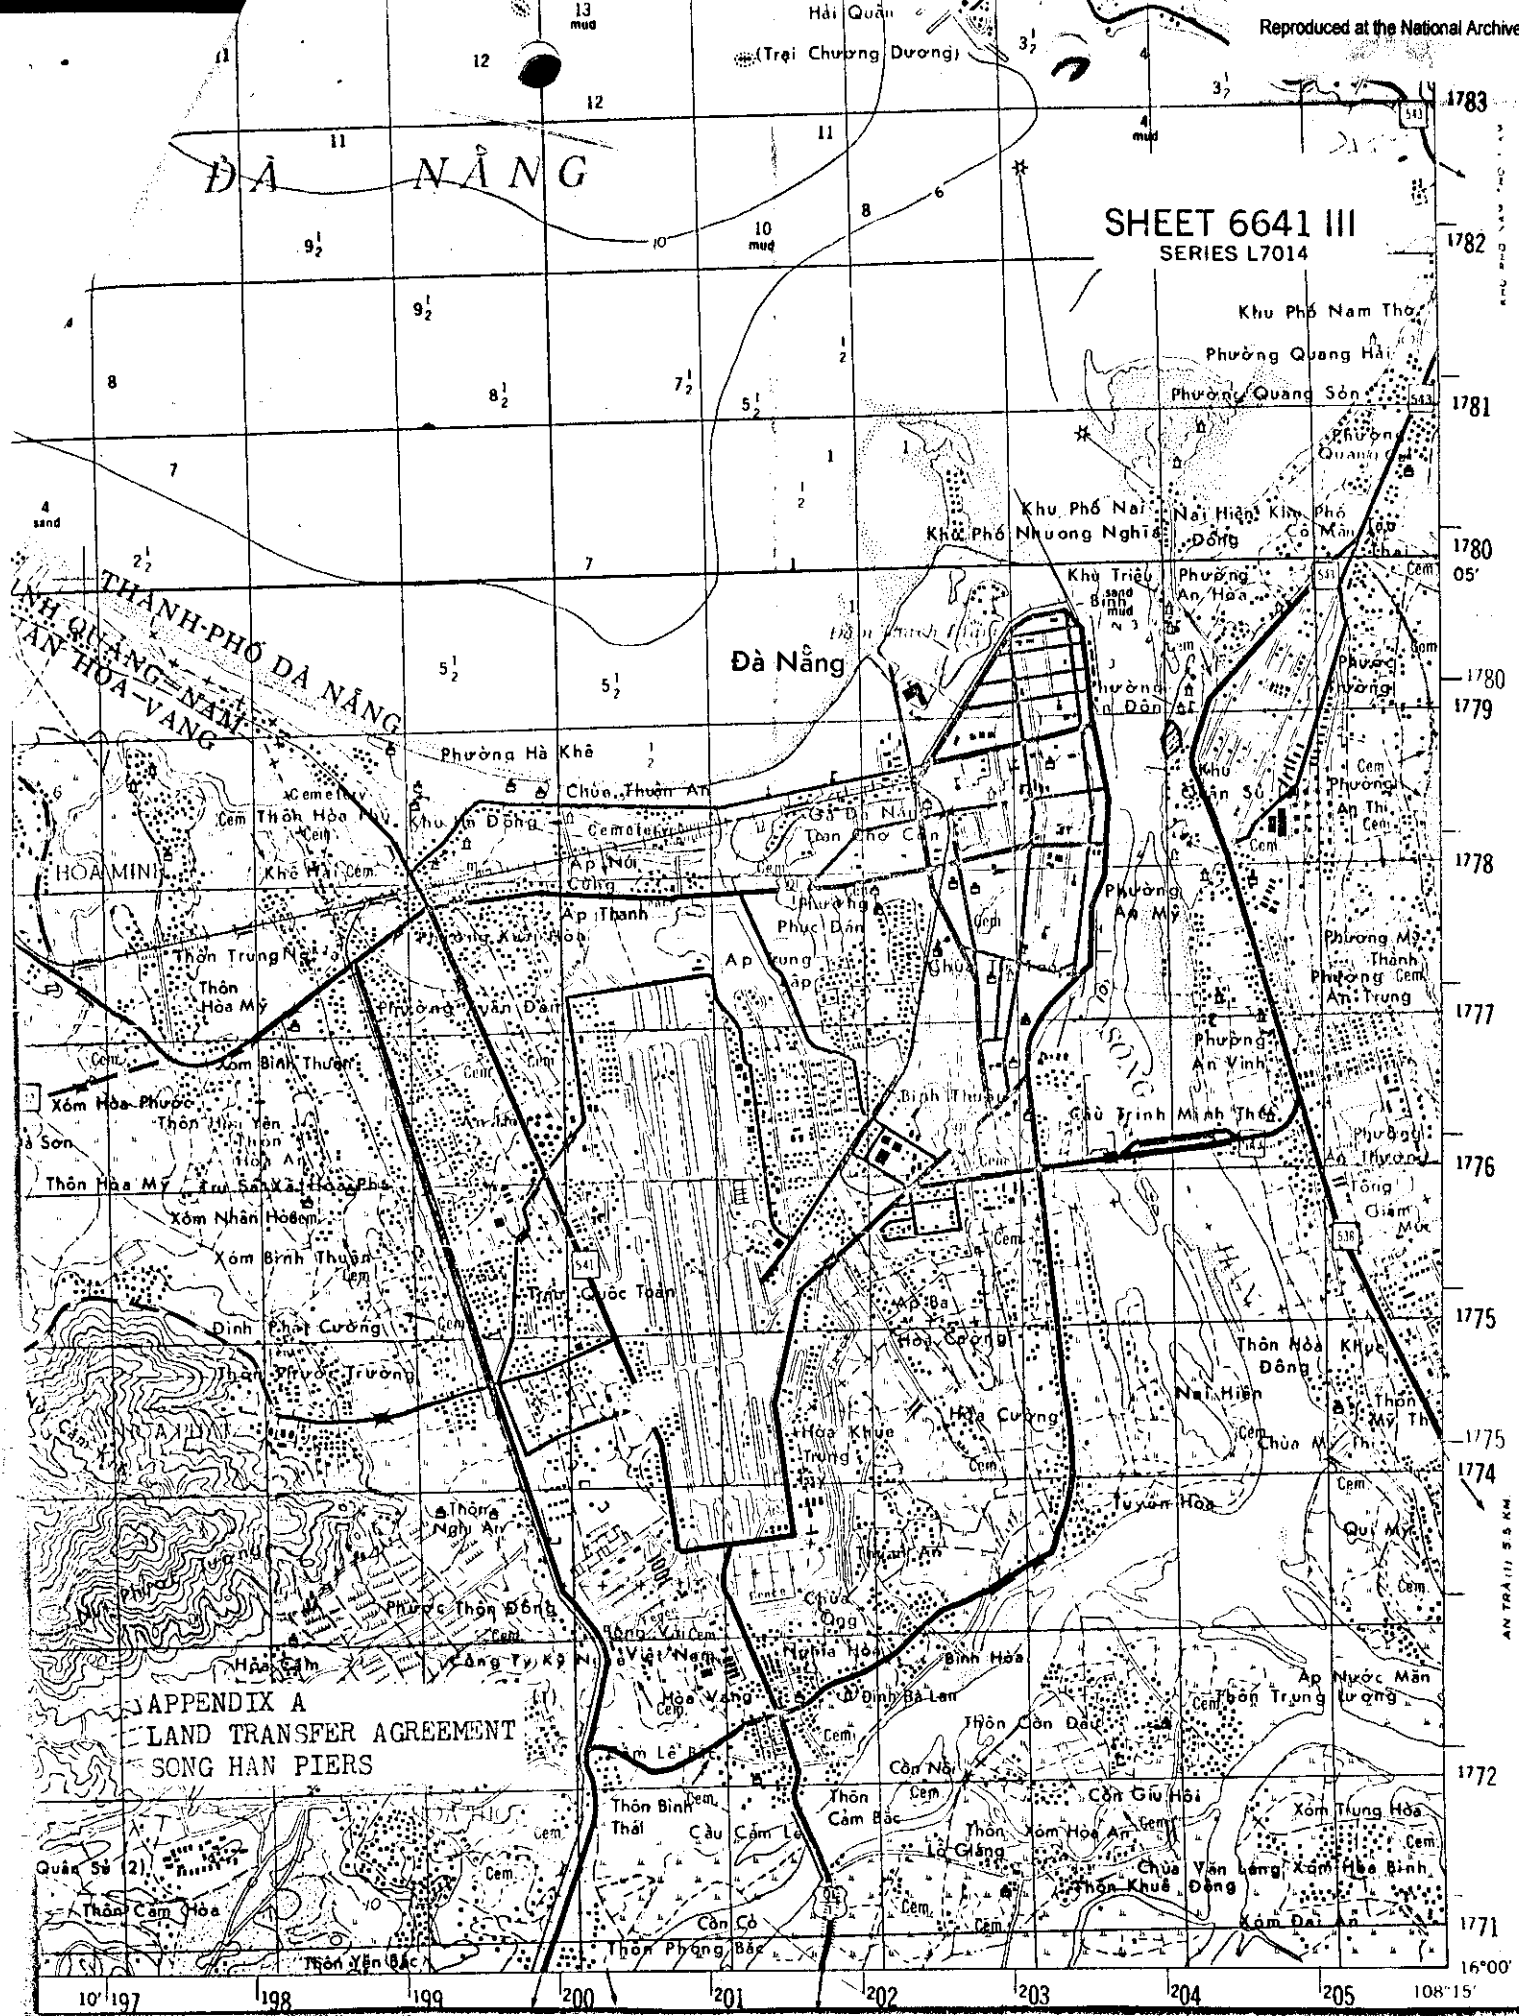

ĐÀ NẴNG

SHEET 6641 III
SERIES L7014

THÀNH-PHỐ ĐÀ NẴNG
 KHU QUANG-NAM
 KHU AN-HÒA-VANG

APPENDIX A
 LAND TRANSFER AGREEMENT
 SONG HAN PIERS

AN TRÁ III, 55 KM

10 197 198 199 200 201 202 203 204 205 108°15'

16°00'